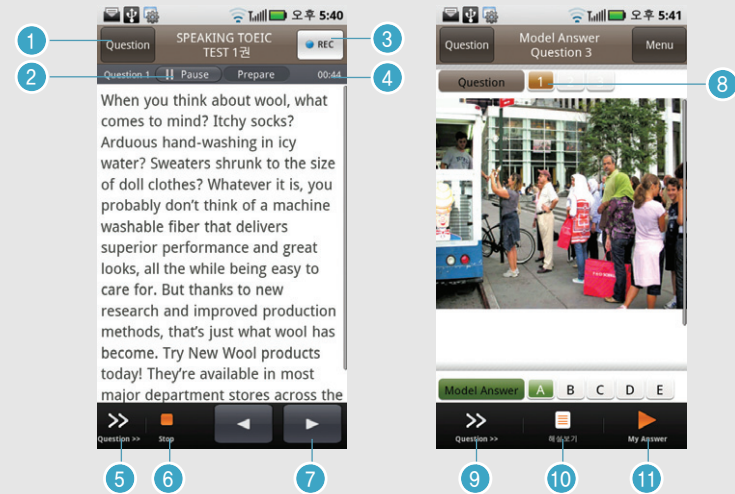

7 SuperLAB ENGLISH PRO _ TEST Mode_Speaking TOEIC Test

- ① Part 리스트로 가기
- ③ 녹음 진행 알림
- ⑤ Part 이동
- ⑦ 문제 이동
- ⑨ Part 이동
- ⑪ 사용자 녹음 듣기

- ② 문제 진행 일시 정지/재생
- ④ 시간 표시
- ⑥ 문제 풀이 종료
- ⑧ 해당 연습문제 보기 및 음성 재생
- ⑩ 해설보기 및 문답보기