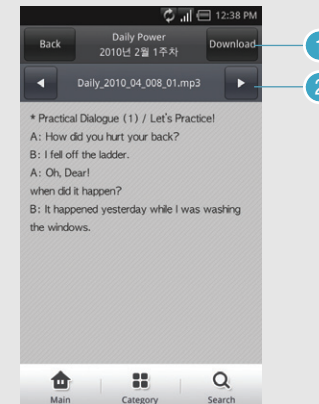

3 SuperLAB ENGLISH PRO _ File Download

- ① 해당 파일 다운로드
- ② 미리보기 다음파일로 이동