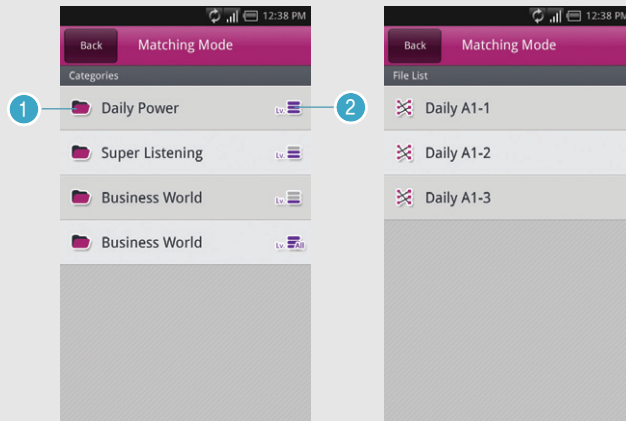

## 1 SuperLAB ENGLISH PRO \_ Word Mode

- ① 워드 모드 카테고리 (슈퍼랩 카테고리과 동일)
- ② 슈퍼랩으로 연동
- ③ 모르는 단어 등록시 모르는 단어 보기
- ④ ABC 순으로 워드 리스팅
- ⑤ File 순으로 워드 리스팅

## 2 SuperLAB ENGLISH PRO \_ Word Mode

- ① 해당 워드의 슈퍼랩 파일과 연동
- ② 모르는 단어 등록하기
- ③ 이전 및 다음단어 보기
- ④ 단어 음성듣기
- ⑤ 다음단어 보기 설정지정 자동, 수동

Main	SuperLAB Mode	Auto Mode	Self Mode	Mord Mode	<b>Matching Mode</b>	Video Mode	Test Mode	LMS Mode	File Download	Setting
------	---------------	-----------	-----------	-----------	----------------------	------------	-----------	----------	---------------	---------

## 1 SuperLAB ENGLISH PRO \_ Matching Mode

- ① 매칭 다운로드된 카테고리
- ② 콘텐츠 해당 과목 레벨표시