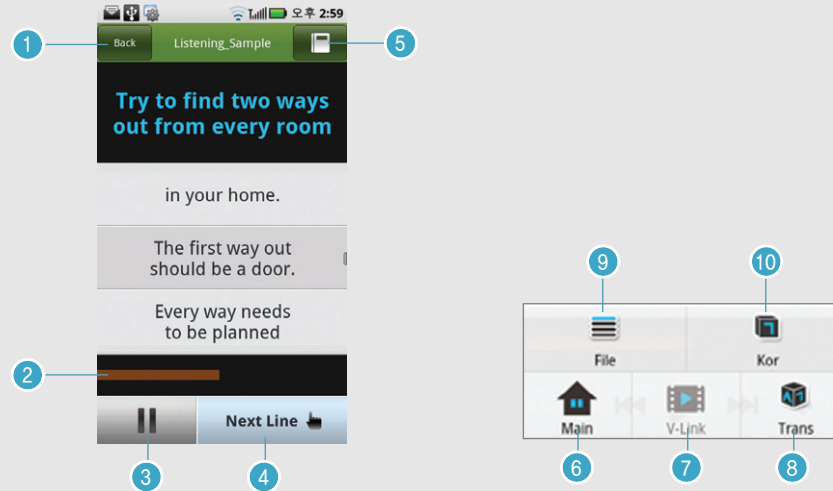

## 2 SuperLAB ENGLISH PRO \_ Recoding

- ① 음성재생 다음에 녹음시작
- ② 음성재생은 하지않고 처음부터 녹음
- ③ 원음대비 녹음시간 비율선택 1 : ?  
(셀프는 기준이 30초)
- ④ 레코더 시작버튼
- ⑤ 레코딩 진행중 아이콘 (녹음중 빨간색)
- ⑥ 녹음시간 비율선택한 시간 진행바
- ⑦ 녹음종료 버튼

Main	SuperLAB Mode	Auto Mode	<b>Self Mode</b>	Word Mode	Matching Mode	Video Mode	Test Mode	LMS Mode	File Download	Setting
------	---------------	-----------	------------------	-----------	---------------	------------	-----------	----------	---------------	---------

## 1 SuperLAB ENGLISH PRO \_ Self Mode

- ① 이전 화면 이동
- ② 진행바
- ③ 일시정지
- ④ 다음 자막 재생
- ⑤ 해당 파일 워드 연동
- ⑦ 해당 파일 동영상 연동
- ⑨ 카테고리 및 파일 리스트

- ⑥ 메인
- ⑧번역보기
- ⑩ 한글/영문 자막 보기

Main	SuperLAB Mode	Auto Mode	Self Mode	<b>Word Mode</b>	Matching Mode	Video Mode	Test Mode	LMS Mode	File Download	Setting
------	---------------	-----------	-----------	------------------	---------------	------------	-----------	----------	---------------	---------