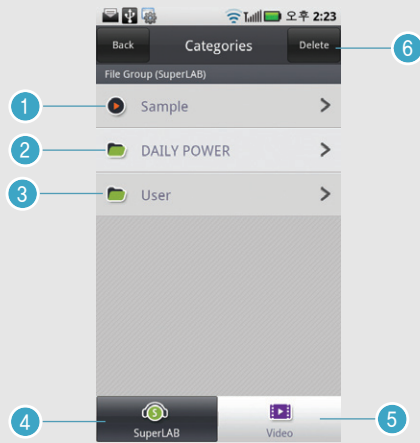

Main	SuperLAB Mode	Auto Mode	Self Mode	Word Mode	Matching Mode	Video Mode	Test Mode	LMS Mode	File Download	Setting

2 SuperLAB ENGLISH PRO _ File

- ① Sample 카테고리 - 샘플 슈퍼랩 파일이 들어 있습니다.
  (현재 재생중인 카테고리를 아이콘으로 표시해 줍니다)
- ② 웹서버에서 다운로드 받은 자동생성된 콘텐츠 카테고리
- ③ 즐겨찾기로 등록된 파일들이 있는 카테고리
- ④ 슈퍼랩 카테고리 이동
- ⑤ 워드로 연동되어 카테고리
- ⑥ 카테고리 삭제