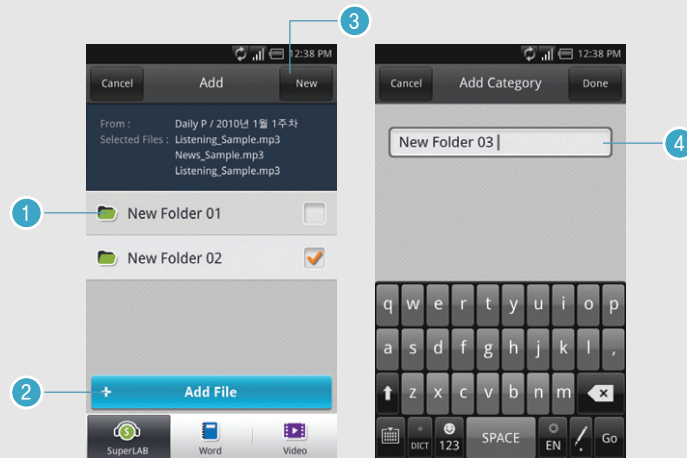

Main	SuperLAB Mode	Auto Mode	Self Mode	Word Mode	Matching Mode	Video Mode	Test Mode	LMS Mode	File Download	Setting

4 SuperLAB ENGLISH PRO _ Add, New