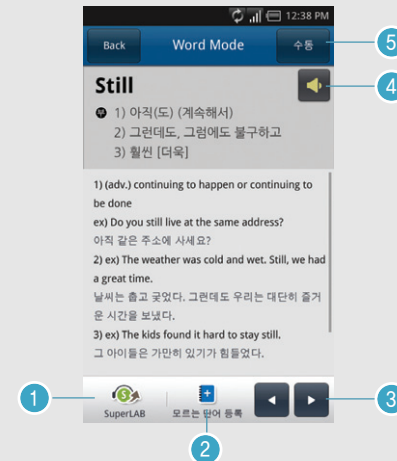

2 SuperLAB ENGLISH PRO _ Word Mode

- ① 해당 워드의 슈퍼랩 파일과 연동
- ② 모르는 단어 등록하기
- ③ 이전 및 다음단어 보기
- ④ 단어 음성듣기
- ⑤ 다음단어 보기 설정지정 자동, 수동