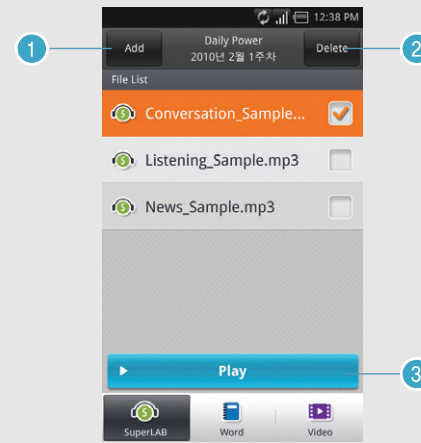

3 SuperLAB ENGLISH PRO _ File

- ① 파일을 선택해서 User 폴더에 즐겨찾기 등록
- ② 파일 및 카테고리 삭제
- ③ 선택한 파일 재생