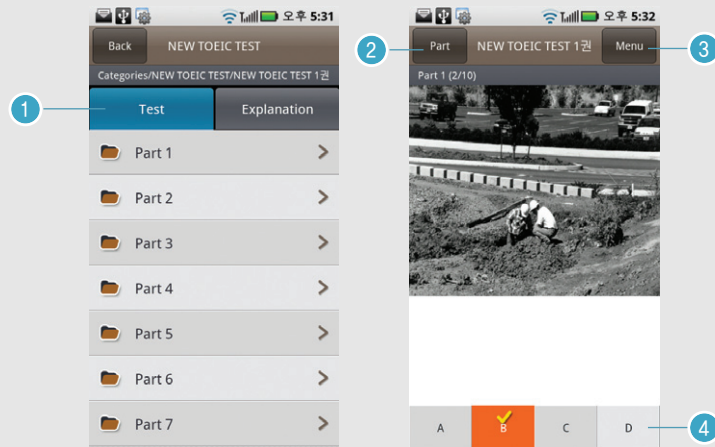

Main	SuperLAB Mode	Auto Mode	Self Mode	Mord Mode	Matching Mode	Video Mode	Test Mode	LMS Mode	File Download	Setting

3 SuperLAB ENGLISH PRO _ TEST Mode_New TOEIC Test