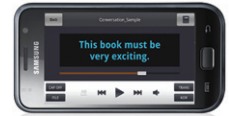

Main	SuperLAB Mode	Auto Mode	Self Mode	Mord Mode	Matching Mode	Video Mode	Test Mode	LMS Mode	File Download	Setting