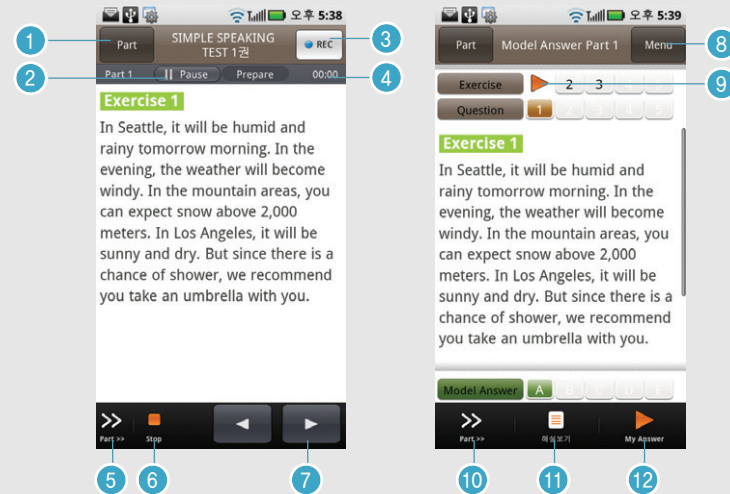

6 SuperLAB ENGLISH PRO _ TEST Mode_Simple Speaking Test

① Part 리스트로 가기

③ 녹음 진행 알림

⑤ Part 이동

⑦ 문제 이동

⑨ 해당 연습문제 보기 및 음성 재생

⑪ 해설보기 및 문답보기

② 문제 진행 일시 정지/재생

④ 시간 표시

⑥ 문제 풀이 종료

⑧ 하단 메뉴 탭 보기

⑩ Part 이동

⑫ 사용자 녹음 듣기