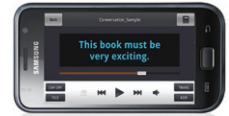

# SuperLAB ENGLISH Pro 매뉴얼

(안드로이드 OS용) 

 i·College

Main	SuperLAB Mode	Auto Mode	Self Mode	Word Mode	Matching Mode	Video Mode	Test Mode	LMS Mode	File Download	Setting
------	---------------	-----------	-----------	-----------	---------------	------------	-----------	----------	---------------	---------