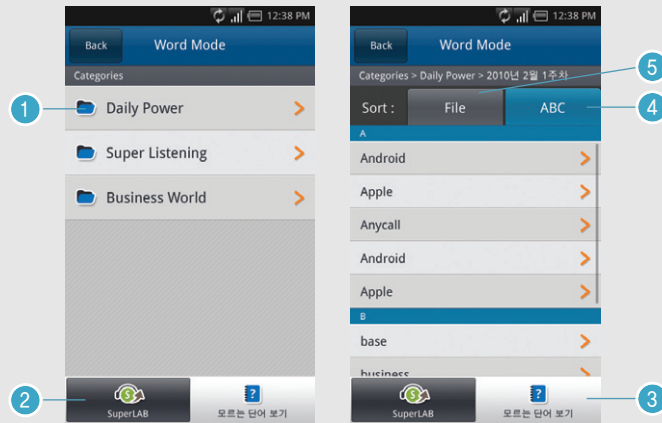

Main	SuperLAB Mode	Auto Mode	Self Mode	Word Mode	Matching Mode	Video Mode	Test Mode	LMS Mode	File Download	Setting

1 SuperLAB ENGLISH PRO _ Word Mode

- ① 워드 모드 카테고리 (슈퍼랩 카테고리과 동일)
- ② 슈퍼랩으로 연동
- ③ 모르는 단어 등록시 모르는 단어 보기
- ④ ABC 순으로 워드 리스팅
- ⑤ File 순으로 워드 리스팅