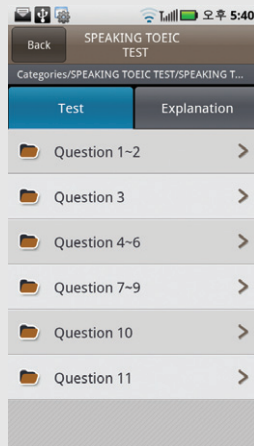

## 6 SuperLAB ENGLISH PRO \_ TEST Mode\_Simple Speaking Test

① Part 리스트로 가기

③ 녹음 진행 알림

⑤ Part 이동

⑦ 문제 이동

⑨ 해당 연습문제 보기 및 음성 재생

⑪ 해설보기 및 문답보기

② 문제 진행 일시 정지/재생

④ 시간 표시

⑥ 문제 풀이 종료

⑧ 하단 메뉴 탭 보기

⑩ Part 이동

⑫ 사용자 녹음 듣기

Main	SuperLAB Mode	Auto Mode	Self Mode	Mord Mode	Matching Mode	Video Mode	<b>Test Mode</b>	LMS Mode	File Download	Setting
------	---------------	-----------	-----------	-----------	---------------	------------	------------------	----------	---------------	---------

## 7 SuperLAB ENGLISH PRO \_ TEST Mode\_Speaking TOEIC Test

① Test 와 Explanation 선택 탭

## 7 SuperLAB ENGLISH PRO \_ TEST Mode\_Speaking TOEIC Test

- ① Part 리스트로 가기
- ③ 녹음 진행 알림
- ⑤ Part 이동
- ⑦ 문제 이동
- ⑨ Part 이동
- ⑪ 사용자 녹음 듣기

- ② 문제 진행 일시 정지/재생
- ④ 시간 표시
- ⑥ 문제 풀이 종료
- ⑧ 해당 연습문제 보기 및 음성 재생
- ⑩ 해설보기 및 문답보기