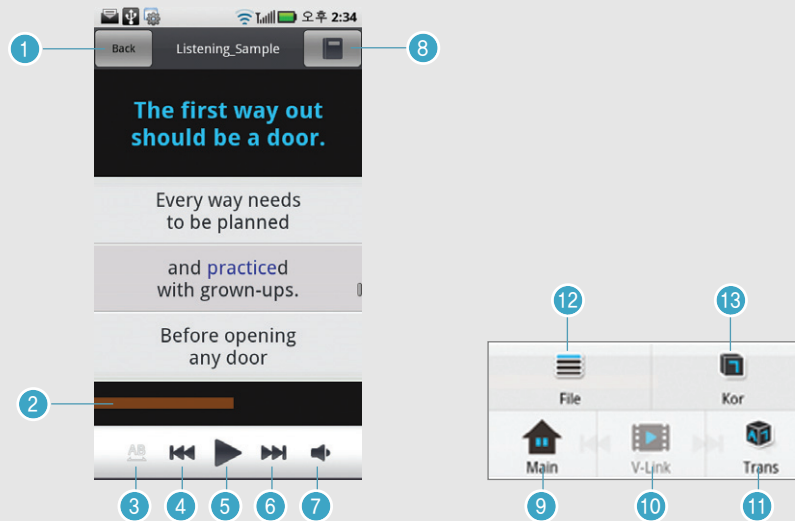

## 5 SuperLAB ENGLISH PRO \_ Trans

- ① User 카테고리 밑에 사용자가 생성한 카테고리
- ② 선택한 파일 선택한 카테고리에 즐겨찾기 추가
- ③ User 밑에 새로운 카테고리 생성
- ④ 새로운 카테고리 생성 이름

- ① 직독직해 번역보기
- ② 영문 전문 보기
- ③ 한글 전문 보기

Main	SuperLAB Mode	<b>Auto Mode</b>	Self Mode	Word Mode	Matching Mode	Video Mode	Test Mode	LMS Mode	File Download	Setting
------	---------------	------------------	-----------	-----------	---------------	------------	-----------	----------	---------------	---------

## 1 SuperLAB ENGLISH PRO \_ Auto Mode

- |               |                   |
|---------------|-------------------|
| ① 이전 화면 이동    | ② 진행바             |
| ③ 구간반복        | ④ 이전 파일 이동        |
| ⑤ 재생          | ⑥ 다음 파일 이동        |
| ⑦ 음소거         | ⑧ 해당 파일 워드 모드로 연동 |
| ⑨ 메인          | ⑩ 해당 파일 동영상 연동    |
| ⑪ 번역보기        | ⑬ 카테고리 및 파일 리스트   |
| ⑫ 한글/영문 자막 보기 |                   |