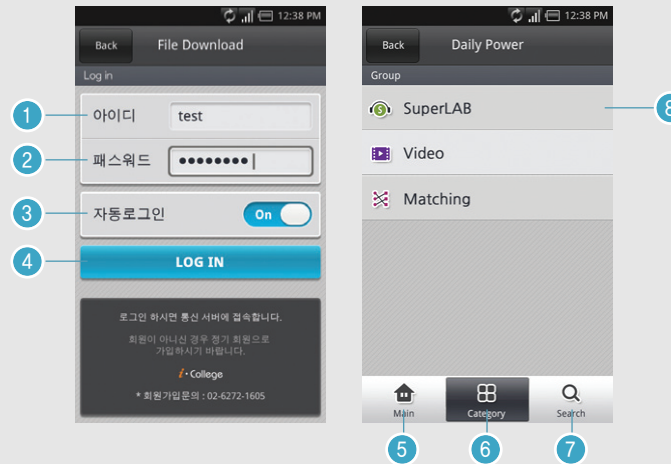

## 1 SuperLAB ENGLISH PRO \_ LMS Mode

- ① 이전 화면 보기
- ② 학습현황 표시 및 자세히 보기
- ③ 전월, 당월 보기

## 2 SuperLAB ENGLISH PRO \_ LMS Mode

- ① 다운로드 현황보기
- ② 평가 현황보기

Main	SuperLAB Mode	Auto Mode	Self Mode	Mord Mode	Matching Mode	Video Mode	Test Mode	LMS Mode	<b>File Download</b>	Setting
------	---------------	-----------	-----------	-----------	---------------	------------	-----------	----------	----------------------	---------

## 1 SuperLAB ENGLISH PRO \_ File Download

- ① 사용자 아이디
- ② 사용자 패스워드
- ③ 자동로그인 On / Off
- ④ 로그인 버튼
- ⑤ 메인으로 이동
- ⑥ 대 카테고리로 이동
- ⑦ 해당 카테고리 검색
- ⑧ 대 카테고리

Main	SuperLAB Mode	Auto Mode	Self Mode	Mord Mode	Matching Mode	Video Mode	Test Mode	LMS Mode	<b>File Download</b>	Setting
------	---------------	-----------	-----------	-----------	---------------	------------	-----------	----------	----------------------	---------