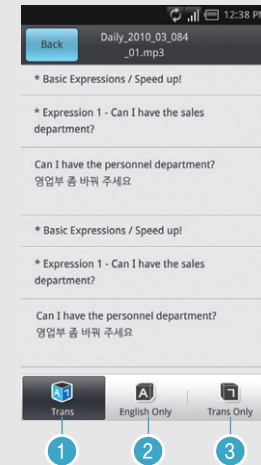

5 SuperLAB ENGLISH PRO _ Trans

- ① User 카테고리 밑에 사용자가 생성한 카테고리
- ② 선택한 파일 선택한 카테고리에 즐겨찾기 추가
- ③ User 밑에 새로운 카테고리 생성
- ④ 새로운 카테고리 생성 이름

- ① 직독직해 번역보기
- ② 영문 전문 보기
- ③ 한글 전문 보기