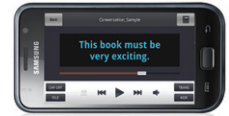

Main	SuperLAB Mode	Auto Mode	Self Mode	Word Mode	Matching Mode	Video Mode	Test Mode	LMS Mode	File Download	Setting