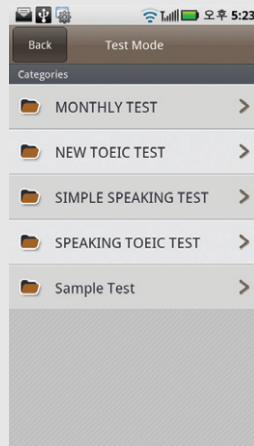

## 2 SuperLAB ENGLISH PRO \_ Matching Mode

- ① 서로 연관된 단어와 내용을 선택 (정답시 상단에 나란히 표시)
- ② 번역보기
- ③ 다음 문제 보기
- ④ 해당문제 정답보기

Main	SuperLAB Mode	Auto Mode	Self Mode	Mord Mode	Matching Mode	<b>Video Mode</b>	Test Mode	LMS Mode	File Download	Setting
------	---------------	-----------	-----------	-----------	---------------	-------------------	-----------	----------	---------------	---------

## 1 SuperLAB ENGLISH PRO \_ Video Mode

① 슈퍼랩, 오토, 셀프 모드에서 V-link 시 슈퍼랩으로 연동

Main	SuperLAB Mode	Auto Mode	Self Mode	Mord Mode	Matching Mode	Video Mode	<b>Test Mode</b>	LMS Mode	File Download	Setting
------	---------------	-----------	-----------	-----------	---------------	------------	------------------	----------	---------------	---------

## 1 SuperLAB ENGLISH PRO \_ TEST Mode

## 2 SuperLAB ENGLISH PRO \_ TEST Mode\_Monthly Test

① Test 다운로드 후 생성된 카테고리 및 샘플 카테고리

- ① 파트선택 리스트로 가기
- ② 선택한 Part와 현재 시간에 보여지는 문제번호
- ③ 정답 체크
- ④ 남은시간 표시 및 수동으로 넘기면 보여지는 문제번호
- ⑤ 스크립트 보기 탭 메뉴
- ⑥ 성적표
- ⑦ 서버 전송하기 버튼