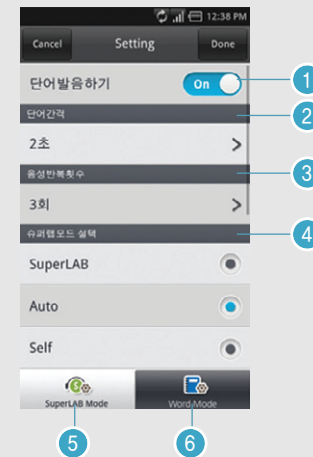

## 2 SuperLAB ENGLISH PRO \_ File Download

- ① 해당월 주차 전체 다운로드
- ② 메인으로 이동
- ③ 대 카테고리 이동
- ④ 해당 카테고리 검색
- ⑤ 전월, 당월 보기
- ⑥ 선택한 파일 다운로드
- ⑦ 선택한 파일 미리보기

## 3 SuperLAB ENGLISH PRO \_ File Download

- ① 해당 파일 다운로드
- ② 미리보기 다음파일로 이동

Main	SuperLAB Mode	Auto Mode	Self Mode	Mord Mode	Matching Mode	Video Mode	Test Mode	LMS Mode	File Download	Setting
------	---------------	-----------	-----------	-----------	---------------	------------	-----------	----------	---------------	---------

## 1 SuperLAB ENGLISH PRO \_ Setting