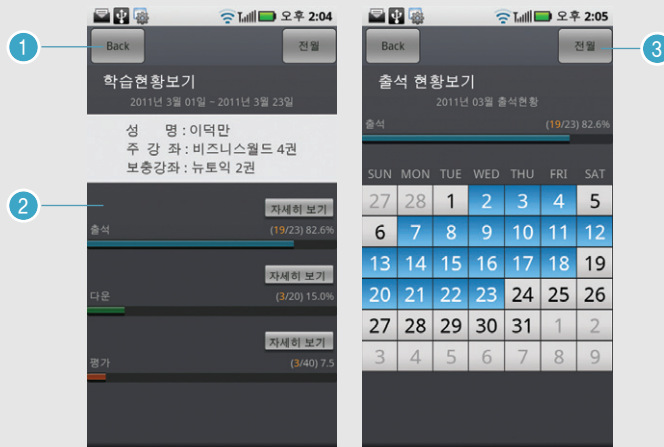

## 7 SuperLAB ENGLISH PRO \_ TEST Mode\_Speaking TOEIC Test

① Test 와 Explanation 선택 탭

## 7 SuperLAB ENGLISH PRO \_ TEST Mode\_Speaking TOEIC Test

- ① Part 리스트로 가기
- ③ 녹음 진행 알림
- ⑤ Part 이동
- ⑦ 문제 이동
- ⑨ Part 이동
- ⑪ 사용자 녹음 듣기

- ② 문제 진행 일시 정지/재생
- ④ 시간 표시
- ⑥ 문제 풀이 종료
- ⑧ 해당 연습문제 보기 및 음성 재생
- ⑩ 해설보기 및 문답보기

Main	SuperLAB Mode	Auto Mode	Self Mode	Mord Mode	Matching Mode	Video Mode	Test Mode	<b>LMS Mode</b>	File Download	Setting
------	---------------	-----------	-----------	-----------	---------------	------------	-----------	-----------------	---------------	---------

## 1 SuperLAB ENGLISH PRO \_ LMS Mode

- ① 이전 화면 보기
- ② 학습현황 표시 및 자세히 보기
- ③ 전월, 당월 보기