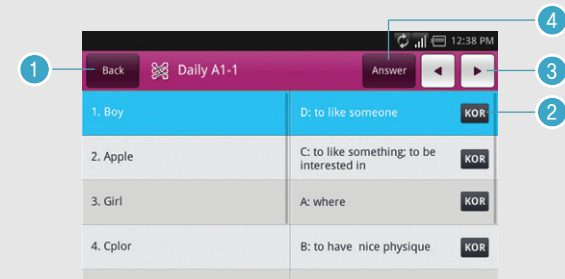

2 SuperLAB ENGLISH PRO _ Matching Mode

- ① 서로 연관된 단어와 내용을 선택 (정답시 상단에 나란히 표시)
- ② 번역보기
- ③ 다음 문제 보기
- ④ 해당문제 정답보기