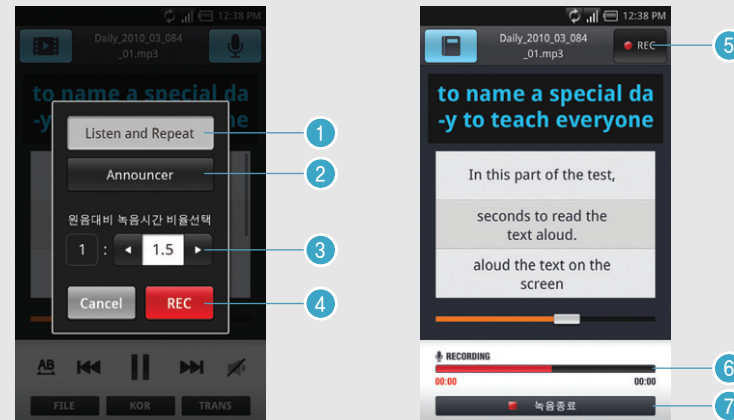

Main	SuperLAB Mode	Auto Mode	Self Mode	Word Mode	Matching Mode	Video Mode	Test Mode	LMS Mode	File Download	Setting

2 SuperLAB ENGLISH PRO _ Recoding

- ① 음성재생 다음에 녹음시작
- ② 음성재생은 하지않고 처음부터 녹음
- ③ 원음대비 녹음시간 비율선택 1 : ?
  (셀프는 기준이 30초)
- ④ 레코더 시작버튼
- ⑤ 레코딩 진행중 아이콘 (녹음중 빨간색)
- ⑥ 녹음시간 비율선택한 시간 진행바
- ⑦ 녹음종료 버튼