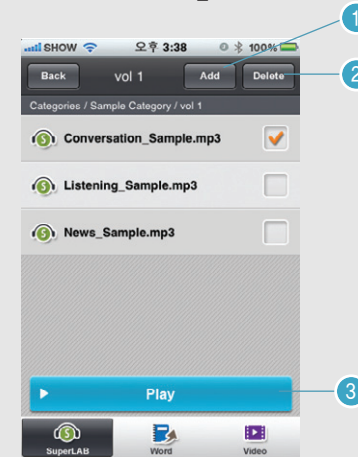

3 SuperLAB ENGLISH PRO _ File

- ① Sample 카테고리 - 샘플 슈퍼랩 파일이 들어 있습니다.
  (현재 재생중인 카테고리를 아이콘으로 표시해 줍니다)
- ② 웹서버에서 다운로드 받은 자동생성된 콘텐츠 카테고리
- ③ 즐겨찾기로 등록된 파일들이 있는 카테고리
- ④ 오토모드와 셀프모드에서 녹음된 파일들이 있는 카테고리
- ⑤ 슈퍼랩 카테고리 이동
- ⑥ 워드로 연동되어 카테고리
- ⑦ 비디오 카테고리 이동
- ⑧ 카테고리 삭제

- ① 파일을 선택해서 User 폴더에 즐겨찾기 등록
- ② 파일 및 카테고리 삭제
- ③ 선택한 파일 재생