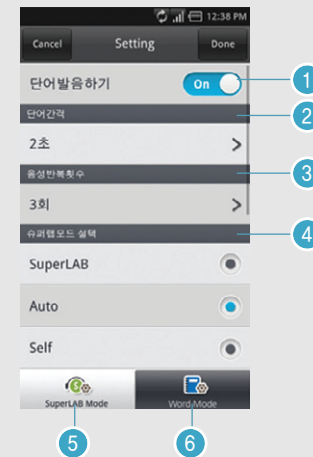

Main	SuperLAB Mode	Auto Mode	Self Mode	Mord Mode	Matching Mode	Video Mode	Test Mode	LMS Mode	File Download	Setting

1 SuperLAB ENGLISH PRO _ Setting

+ SuperLAB Mode Setting

- ① 파일 전체 및 선택한 파일만 플레이 설정
- ② 파일 무한반복 및 한번만 플레이 설정
- ③ 파일 순차적 및 순서없이 플레이 설정
- ④ 디스플레이 항상켜기 설정
- ⑤ 자막 텍스트 컬러 선택
- ⑥ 서비스 제공 서버 선택
- ⑦ Trans 다국어 선택

+ Word Mode Setting

- ① 단어 발음듣기 On/Off 설정
- ② 단어와 단어사이의 대기시간 설정
- ③ 단어의 음성발음 횟수를 설정
- ④ 처음 워드모드 선택시 슈퍼랩모드 연동시
  플레이 되는 모드 설정
- ⑤ 슈퍼랩, 오토, 셀프 모드 셋팅
- ⑥ 워드모드 셋팅