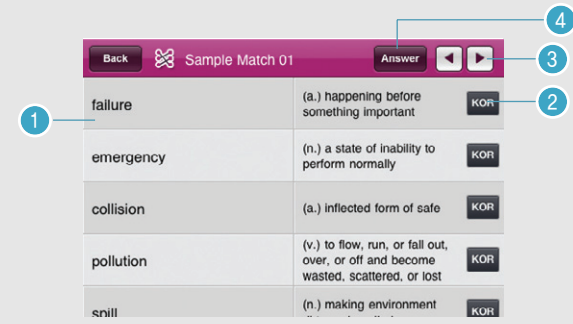

2 SuperLAB ENGLISH PRO _ Matching Mode

- ① 서로 연관된 단어와 내용을 선택 (정답시 상단에 나란히 표시)
- ② 번역보기
- ③ 다음 문제 보기
- ④ 해당문제 정답보기