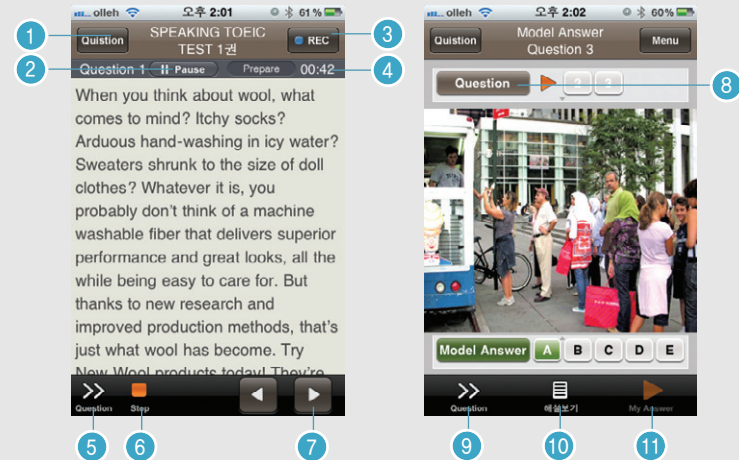

5 SuperLAB ENGLISH PRO _ TEST Mode_Simple Speaking Test

① Test 와 Explanation 선택 탭

6 SuperLAB ENGLISH PRO _ TEST Mode_Simple Speaking Test

- ① Part 리스트로 가기
- ③ 녹음 진행 알림
- ⑤ Part 이동
- ⑦ 문제 이동
- ⑨ 해당 연습문제 보기 및 음성 재생
- ⑪ 해설보기 및 문답보기

- ② 문제 진행 일시 정지/재생
- ④ 시간 표시
- ⑥ 문제 풀이 종료
- ⑧ 하단 메뉴 탭 보기
- ⑩ Part 이동
- ⑫ 사용자 녹음 듣기

Main	SuperLAB Mode	Auto Mode	Self Mode	Mord Mode	Matching Mode	Video Mode	Test Mode	LMS Mode	File Download	Setting
------	---------------	-----------	-----------	-----------	---------------	------------	------------------	----------	---------------	---------

7 SuperLAB ENGLISH PRO _ TEST Mode_Speaking TOEIC Test

① Test 와 Explanation 선택 탭

7 SuperLAB ENGLISH PRO _ TEST Mode_Speaking TOEIC Test

- ① Part 리스트로 가기
- ③ 녹음 진행 알림
- ⑤ Part 이동
- ⑦ 문제 이동
- ⑨ Part 이동
- ⑪ 사용자 녹음 듣기