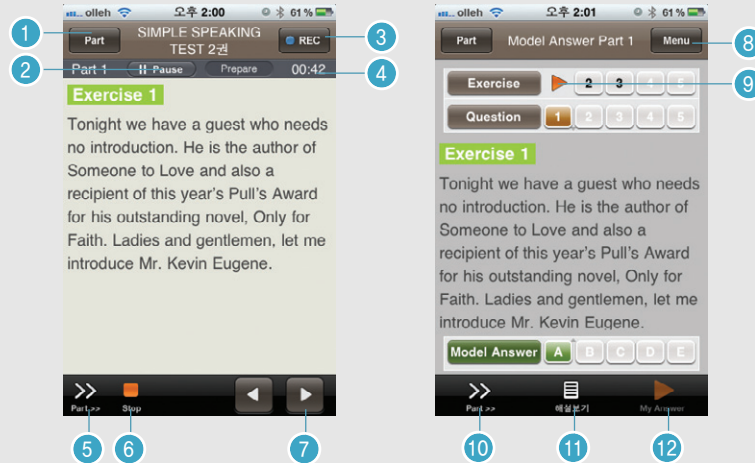

6 SuperLAB ENGLISH PRO _ TEST Mode_Simple Speaking Test

- ① Part 리스트로 가기
- ③ 녹음 진행 알림
- ⑤ Part 이동
- ⑦ 문제 이동
- ⑨ 해당 연습문제 보기 및 음성 재생
- ⑪ 해설보기 및 문답보기

- ② 문제 진행 일시 정지/재생
- ④ 시간 표시
- ⑥ 문제 풀이 종료
- ⑧ 하단 메뉴 탭 보기
- ⑩ Part 이동
- ⑫ 사용자 녹음 듣기