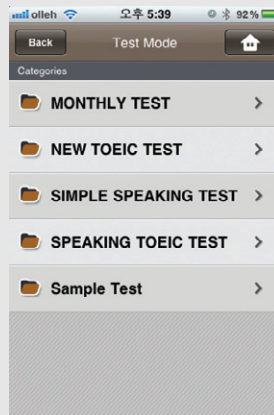

1 SuperLAB ENGLISH PRO _ Matching Mode

- ① 매칭 다운로드된 카테고리
- ② 컨텐츠 해당 과목 레벨표시

2 SuperLAB ENGLISH PRO _ Matching Mode

- ① 서로 연관된 단어와 내용을 선택 (정답시 상단에 나란히 표시)
- ② 번역보기
- ③ 다음 문제 보기
- ④ 해당문제 정답보기

Main	SuperLAB Mode	Auto Mode	Self Mode	Mord Mode	Matching Mode	Video Mode	Test Mode	LMS Mode	File Download	Setting
------	---------------	-----------	-----------	-----------	---------------	-------------------	-----------	----------	---------------	---------

1 SuperLAB ENGLISH PRO _ Video Mode

① 슈퍼랩, 오토, 셀프 모드에서 V-link 시 슈퍼랩으로 연동

Main	SuperLAB Mode	Auto Mode	Self Mode	Mord Mode	Matching Mode	Video Mode	Test Mode	LMS Mode	File Download	Setting
------	---------------	-----------	-----------	-----------	---------------	------------	------------------	----------	---------------	---------

1 SuperLAB ENGLISH PRO _ TEST Mode

2 SuperLAB ENGLISH PRO _ TEST Mode_Monthly Test

① Test 다운로드 후 생성된 카테고리 및 샘플 카테고리

- ① 파트선택 리스트로 가기
- ② 선택한 Part와 현재 시간에 보여지는 문제번호
- ③ 정답 체크
- ④ 남은시간 표시 및 수동으로 넘기면 보여지는 문제번호
- ⑤ 스크립트 보기 탭 메뉴
- ⑥ 성적표
- ⑦ 서버 전송하기 버튼

Main	SuperLAB Mode	Auto Mode	Self Mode	Mord Mode	Matching Mode	Video Mode	Test Mode	LMS Mode	File Download	Setting
------	---------------	-----------	-----------	-----------	---------------	------------	------------------	----------	---------------	---------