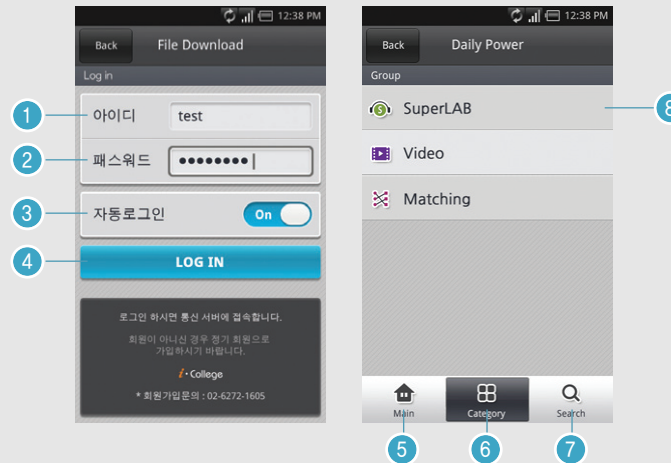

- ② 문제 진행 일시 정지/재생
- ④ 시간 표시
- ⑥ 문제 풀이 종료
- ⑧ 해당 연습문제 보기 및 음성 재생
- ⑩ 해설보기 및 문답보기

Main	SuperLAB Mode	Auto Mode	Self Mode	Mord Mode	Matching Mode	Video Mode	Test Mode	LMS Mode	File Download	Setting
------	---------------	-----------	-----------	-----------	---------------	------------	-----------	-----------------	---------------	---------

1 SuperLAB ENGLISH PRO _ LMS Mode

- ① 이전 화면 보기
- ② 학습현황 표시 및 자세히 보기
- ③ 전월, 당일 보기

2 SuperLAB ENGLISH PRO _ LMS Mode

- ① 다운로드 현황보기
- ② 평가 현황보기

Main	SuperLAB Mode	Auto Mode	Self Mode	Mord Mode	Matching Mode	Video Mode	Test Mode	LMS Mode	File Download	Setting
------	---------------	-----------	-----------	-----------	---------------	------------	-----------	----------	----------------------	---------

1 SuperLAB ENGLISH PRO _ File Download

- ① 사용자 아이디
- ② 사용자 패스워드
- ③ 자동로그인 On / Off
- ④ 로그인 버튼
- ⑤ 메인으로 이동
- ⑥ 대 카테고리로 이동
- ⑦ 해당 카테고리 검색
- ⑧ 대 카테고리

Main	SuperLAB Mode	Auto Mode	Self Mode	Mord Mode	Matching Mode	Video Mode	Test Mode	LMS Mode	File Download	Setting
------	---------------	-----------	-----------	-----------	---------------	------------	-----------	----------	----------------------	---------