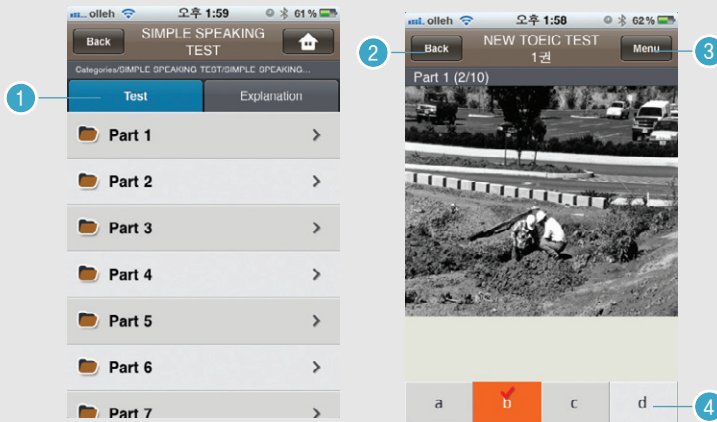

1 SuperLAB ENGLISH PRO _ Video Mode

① 슈퍼랩, 오토, 셀프 모드에서 V-link 시 슈퍼랩으로 연동

Main	SuperLAB Mode	Auto Mode	Self Mode	Mord Mode	Matching Mode	Video Mode	Test Mode	LMS Mode	File Download	Setting
------	---------------	-----------	-----------	-----------	---------------	------------	------------------	----------	---------------	---------

1 SuperLAB ENGLISH PRO _ TEST Mode

2 SuperLAB ENGLISH PRO _ TEST Mode_Monthly Test

① Test 다운로드 후 생성된 카테고리 및 샘플 카테고리

- ① 파트선택 리스트로 가기
- ② 선택한 Part와 현재 시간에 보여지는 문제번호
- ③ 정답 체크
- ④ 남은시간 표시 및 수동으로 넘기면 보여지는 문제번호
- ⑤ 스크립트 보기 탭 메뉴
- ⑥ 성적표
- ⑦ 서버 전송하기 버튼

Main	SuperLAB Mode	Auto Mode	Self Mode	Mord Mode	Matching Mode	Video Mode	Test Mode	LMS Mode	File Download	Setting
------	---------------	-----------	-----------	-----------	---------------	------------	------------------	----------	---------------	---------

3 SuperLAB ENGLISH PRO _ TEST Mode_New TOEIC Test

- ① Test 와 Explanation 선택 탭
- ② Part 리스트로 가기
- ③ 하단 메뉴 탭 보기
- ④ 정답 표시

4 SuperLAB ENGLISH PRO _ TEST Mode_New TOEIC Test

- ① Part 리스트로 가기
- ② Part 이동
- ③ 성적 히스토리 보기
- ④ 해당 문제 스크립트 보기(스크립트가 있을 경우)
- ⑤ 음성 다시 듣기
- ⑥ Part 이동
- ⑦ 음성 듣기
- ⑧ 해설 문제 이동