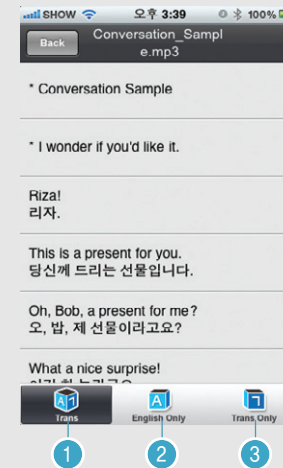

2 SuperLAB ENGLISH PRO _ File

3 SuperLAB ENGLISH PRO _ File

- ① Sample 카테고리 - 샘플 슈퍼랩 파일이 들어 있습니다.
(현재 재생중인 카테고리를 아이콘으로 표시해 줍니다)
- ② 웹서버에서 다운로드 받은 자동생성된 콘텐츠 카테고리
- ③ 즐겨찾기로 등록된 파일들이 있는 카테고리
- ④ 오토모드와 셀프모드에서 녹음된 파일들이 있는 카테고리
- ⑤ 슈퍼랩 카테고리 이동
- ⑥ 워드로 연동되어 카테고리
- ⑦ 비디오 카테고리 이동
- ⑧ 카테고리 삭제

- ① 파일을 선택해서 User 폴더에 즐겨찾기 등록
- ② 파일 및 카테고리 삭제
- ③ 선택한 파일 재생

Main	SuperLAB Mode	Auto Mode	Self Mode	Word Mode	Matching Mode	Video Mode	Test Mode	LMS Mode	File Download	Setting
------	----------------------	-----------	-----------	-----------	---------------	------------	-----------	----------	---------------	---------

4 SuperLAB ENGLISH PRO _ Add, New

- ① User 밑에 새로운 카테고리 생성
- ② 선택한 파일 선택한 카테고리에 즐겨찾기 추가
- ③ 새로운 카테고리 생성 이름

5 SuperLAB ENGLISH PRO _ Trans

- ① 직독직해 번역보기
- ② 영문 전문 보기
- ③ 한글 전문 보기

Main	SuperLAB Mode	Auto Mode	Self Mode	Word Mode	Matching Mode	Video Mode	Test Mode	LMS Mode	File Download	Setting
------	---------------	------------------	-----------	-----------	---------------	------------	-----------	----------	---------------	---------