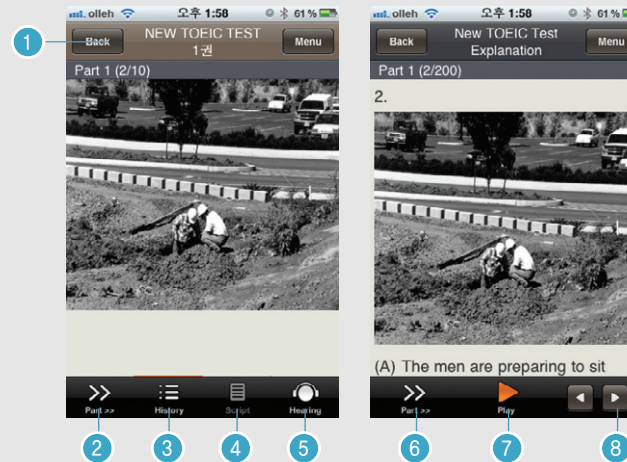

4 SuperLAB ENGLISH PRO _ TEST Mode_New TOEIC Test

- ① Part 리스트로 가기
- ② Part 이동
- ③ 성적 히스토리 보기
- ④ 해당 문제 스크립트 보기(스크립트가 있을 경우)
- ⑤ 음성 다시 듣기
- ⑥ Part 이동
- ⑦ 음성 듣기
- ⑧ 해설 문제 이동