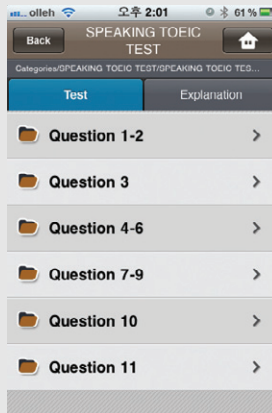

3 SuperLAB ENGLISH PRO _ TEST Mode_New TOEIC Test

- ① Test 와 Explanation 선택 탭
- ② Part 리스트로 가기
- ③ 하단 메뉴 탭 보기
- ④ 정답 표시

4 SuperLAB ENGLISH PRO _ TEST Mode_New TOEIC Test

- ① Part 리스트로 가기
- ② Part 이동
- ③ 성적 히스토리 보기
- ④ 해당 문제 스크립트 보기(스크립트가 있을 경우)
- ⑤ 음성 다시 듣기
- ⑥ Part 이동
- ⑦ 음성 듣기
- ⑧ 해설 문제 이동

5 SuperLAB ENGLISH PRO _ TEST Mode_Simple Speaking Test

① Test 와 Explanation 선택 탭

6 SuperLAB ENGLISH PRO _ TEST Mode_Simple Speaking Test

- ① Part 리스트로 가기
- ③ 녹음 진행 알림
- ⑤ Part 이동
- ⑦ 문제 이동
- ⑨ 해당 연습문제 보기 및 음성 재생
- ⑪ 해설보기 및 문답보기

- ② 문제 진행 일시 정지/재생
- ④ 시간 표시
- ⑥ 문제 풀이 종료
- ⑧ 하단 메뉴 탭 보기
- ⑩ Part 이동
- ⑫ 사용자 녹음 듣기

Main	SuperLAB Mode	Auto Mode	Self Mode	Mord Mode	Matching Mode	Video Mode	Test Mode	LMS Mode	File Download	Setting
------	---------------	-----------	-----------	-----------	---------------	------------	------------------	----------	---------------	---------

7 SuperLAB ENGLISH PRO _ TEST Mode_Speaking TOEIC Test

① Test 와 Explanation 선택 탭

7 SuperLAB ENGLISH PRO _ TEST Mode_Speaking TOEIC Test

- ① Part 리스트로 가기
- ③ 녹음 진행 알림
- ⑤ Part 이동
- ⑦ 문제 이동
- ⑨ Part 이동
- ⑪ 사용자 녹음 듣기