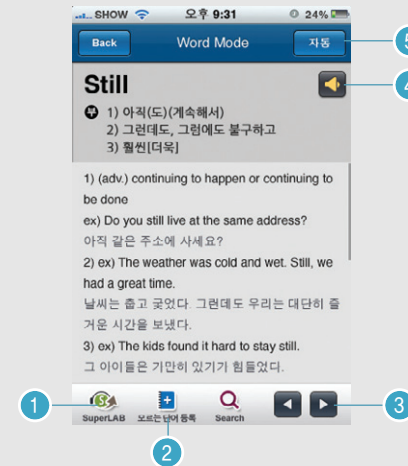

1 SuperLAB ENGLISH PRO _ Self Mode

- ① 메인으로 이동
- ② 진행바
- ③ 일시정지
- ④ 자막 넥스트라인 버튼
- ⑤ 하단탭 메뉴버튼
- ⑥ 카테고리 및 파일 리스트

- ⑦ 자막 한글/영문
- ⑧ 번역보기
- ⑨ 해당 파일 워드 연동
- ⑩ 해당 파일 동영상 연동
- ⑪ 녹음하기

Main	SuperLAB Mode	Auto Mode	Self Mode	Word Mode	Matching Mode	Video Mode	Test Mode	LMS Mode	File Download	Setting
------	---------------	-----------	-----------	------------------	---------------	------------	-----------	----------	---------------	---------

1 SuperLAB ENGLISH PRO _ Word Mode

- ① 워드 모드 카테고리 (슈퍼랩 카테고리과 동일)
- ② 슈퍼랩으로 연동
- ③ 모르는 단어 등록시 모르는 단어 보기
- ④ ABC 순으로 워드 리스팅
- ⑤ File 순으로 워드 리스팅

2 SuperLAB ENGLISH PRO _ Word Mode

- ① 해당 워드의 슈퍼랩 파일과 연동
- ② 모르는 단어 등록하기
- ③ 이전 및 다음단어 보기
- ④ 단어 음성듣기
- ⑤ 다음단어 보기 설정지정 자동, 수동