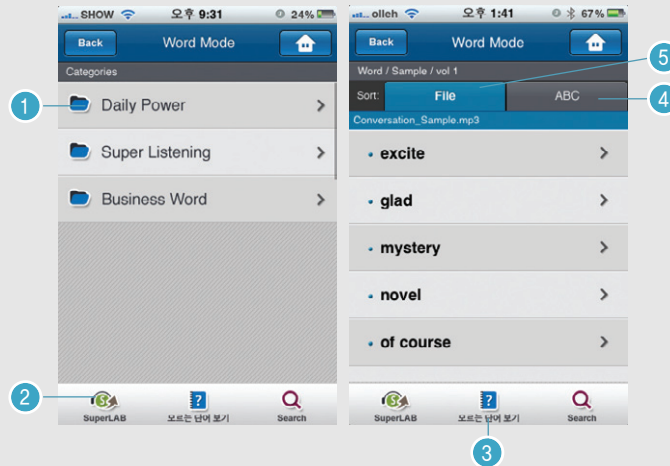

2 SuperLAB ENGLISH PRO _ Recoding

- ① 음성재생 다음에 녹음시작
- ② 음성재생은 하지않고 처음부터 녹음
- ③ 원음대비 녹음시간 비율선택 1 : ?
(기준시간 10초)
- ④ 레코더 시작버튼
- ⑤ 레코딩 진행중 아이콘 (녹음중 빨간색)
- ⑥ 녹음시간 비율선택한 시간 진행바
- ⑦ 녹음종료 버튼

Main	SuperLAB Mode	Auto Mode	Self Mode	Word Mode	Matching Mode	Video Mode	Test Mode	LMS Mode	File Download	Setting
------	---------------	-----------	------------------	-----------	---------------	------------	-----------	----------	---------------	---------

1 SuperLAB ENGLISH PRO _ Self Mode

- ① 메인으로 이동
- ② 진행바
- ③ 일시정지
- ④ 자막 넥스트라인 버튼
- ⑤ 하단탭 메뉴버튼
- ⑥ 카테고리 및 파일 리스트

- ⑦ 자막 한글/영문
- ⑧ 번역보기
- ⑨ 해당 파일 워드 연동
- ⑩ 해당 파일 동영상 연동
- ⑪ 녹음하기

Main	SuperLAB Mode	Auto Mode	Self Mode	Word Mode	Matching Mode	Video Mode	Test Mode	LMS Mode	File Download	Setting
------	---------------	-----------	-----------	------------------	---------------	------------	-----------	----------	---------------	---------

1 SuperLAB ENGLISH PRO _ Word Mode

- ① 워드 모드 카테고리 (슈퍼랩 카테고리과 동일)
- ② 슈퍼랩으로 연동
- ③ 모르는 단어 등록시 모르는 단어 보기
- ④ ABC 순으로 워드 리스팅
- ⑤ File 순으로 워드 리스팅

2 SuperLAB ENGLISH PRO _ Word Mode

- ① 해당 워드의 슈퍼랩 파일과 연동
- ② 모르는 단어 등록하기
- ③ 이전 및 다음단어 보기
- ④ 단어 음성듣기
- ⑤ 다음단어 보기 설정지정 자동, 수동