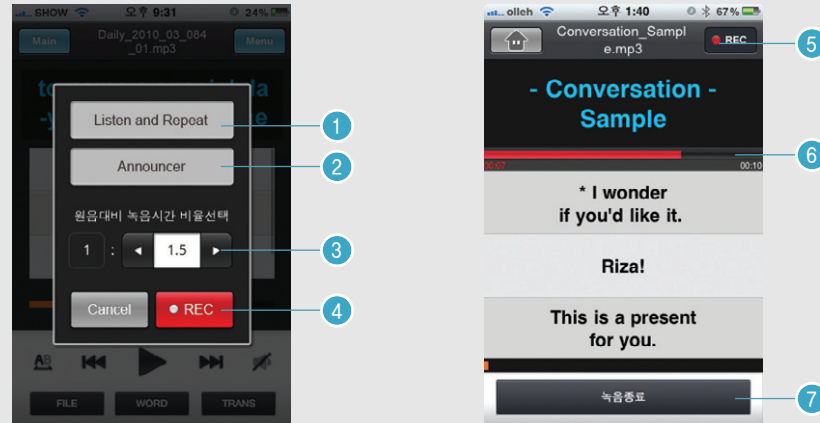

Main	SuperLAB Mode	Auto Mode	Self Mode	Word Mode	Matching Mode	Video Mode	Test Mode	LMS Mode	File Download	Setting

2 SuperLAB ENGLISH PRO _ Recoding

- ① 음성재생 다음에 녹음시작
- ② 음성재생은 하지않고 처음부터 녹음
- ③ 원음대비 녹음시간 비율선택 1 : ?
  (기준시간 10초)
- ④ 레코더 시작버튼
- ⑤ 레코딩 진행중 아이콘 (녹음중 빨간색)
- ⑥ 녹음시간 비율선택한 시간 진행바
- ⑦ 녹음종료 버튼