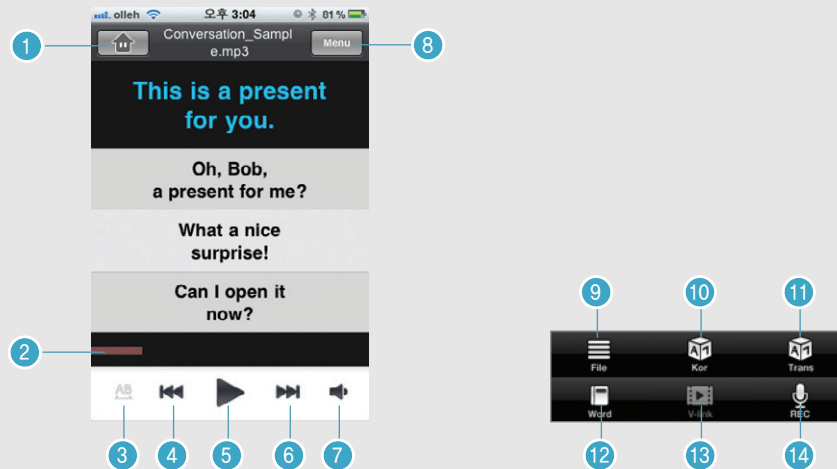

4 SuperLAB ENGLISH PRO _ Add, New

- ① User 밑에 새로운 카테고리 생성
- ② 선택한 파일 선택한 카테고리에 즐겨찾기 추가
- ③ 새로운 카테고리 생성 이름

5 SuperLAB ENGLISH PRO _ Trans

- ① 직독직해 번역보기
- ② 영문 전문 보기
- ③ 한글 전문 보기

Main	SuperLAB Mode	Auto Mode	Self Mode	Word Mode	Matching Mode	Video Mode	Test Mode	LMS Mode	File Download	Setting
------	---------------	------------------	-----------	-----------	---------------	------------	-----------	----------	---------------	---------

1 SuperLAB ENGLISH PRO _ Auto Mode

- ① 메인으로 이동
- ② 진행바
- ③ 구간반복
- ④ 이전파일 이동
- ⑤ 재생
- ⑥ 다음파일 이동
- ⑦ 음소거

- ⑧ 하단 탭 보기 메뉴
- ⑨ 카테고리 및 파일 리스트
- ⑩ 한글/영문 자막 보기
- ⑪ 번역보기
- ⑫ 해당 파일 워드 모드로 연동
- ⑬ 해당 파일 비디오 파일 연동
- ⑭ 녹음