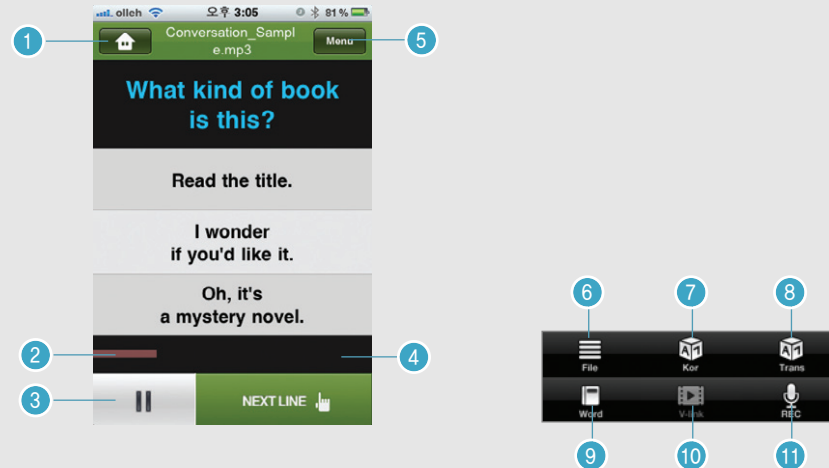

2 SuperLAB ENGLISH PRO _ Recoding

- ① 음성재생 다음에 녹음시작
- ② 음성재생은 하지않고 처음부터 녹음
- ③ 원음대비 녹음시간 비율선택 1 : ?
(기준시간 10초)
- ④ 레코더 시작버튼
- ⑤ 레코딩 진행중 아이콘 (녹음중 빨간색)
- ⑥ 녹음시간 비율선택한 시간 진행바
- ⑦ 녹음종료 버튼

Main	SuperLAB Mode	Auto Mode	Self Mode	Word Mode	Matching Mode	Video Mode	Test Mode	LMS Mode	File Download	Setting
------	---------------	-----------	------------------	-----------	---------------	------------	-----------	----------	---------------	---------

1 SuperLAB ENGLISH PRO _ Self Mode

- ① 메인으로 이동
- ② 진행바
- ③ 일시정지
- ④ 자막 넥스트라인 버튼
- ⑤ 하단탭 메뉴버튼
- ⑥ 카테고리 및 파일 리스트

- ⑦ 자막 한글/영문
- ⑧ 번역보기
- ⑨ 해당 파일 워드 연동
- ⑩ 해당 파일 동영상 연동
- ⑪ 녹음하기

Main	SuperLAB Mode	Auto Mode	Self Mode	Word Mode	Matching Mode	Video Mode	Test Mode	LMS Mode	File Download	Setting
------	---------------	-----------	-----------	------------------	---------------	------------	-----------	----------	---------------	---------