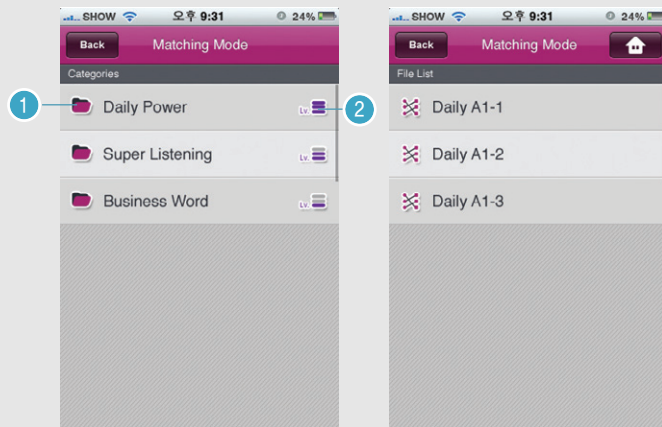

1 SuperLAB ENGLISH PRO _ Self Mode

- ① 메인으로 이동
- ② 진행바
- ③ 일시정지
- ④ 자막 넥스트라인 버튼
- ⑤ 하단탭 메뉴버튼
- ⑥ 카테고리 및 파일 리스트

- ⑦ 자막 한글/영문
- ⑧ 번역보기
- ⑨ 해당 파일 워드 연동
- ⑩ 해당 파일 동영상 연동
- ⑪ 녹음하기

Main	SuperLAB Mode	Auto Mode	Self Mode	Word Mode	Matching Mode	Video Mode	Test Mode	LMS Mode	File Download	Setting
------	---------------	-----------	-----------	------------------	---------------	------------	-----------	----------	---------------	---------

1 SuperLAB ENGLISH PRO _ Word Mode

- ① 워드 모드 카테고리 (슈퍼랩 카테고리과 동일)
- ② 슈퍼랩으로 연동
- ③ 모르는 단어 등록시 모르는 단어 보기
- ④ ABC 순으로 워드 리스팅
- ⑤ File 순으로 워드 리스팅

2 SuperLAB ENGLISH PRO _ Word Mode

- ① 해당 워드의 슈퍼랩 파일과 연동
- ② 모르는 단어 등록하기
- ③ 이전 및 다음단어 보기
- ④ 단어 음성듣기
- ⑤ 다음단어 보기 설정지정 자동, 수동

Main	SuperLAB Mode	Auto Mode	Self Mode	Mord Mode	Matching Mode	Video Mode	Test Mode	LMS Mode	File Download	Setting
------	---------------	-----------	-----------	-----------	----------------------	------------	-----------	----------	---------------	---------

1 SuperLAB ENGLISH PRO _ Matching Mode

- ① 매칭 다운로드된 카테고리
- ② 컨텐츠 해당 과목 레벨표시

2 SuperLAB ENGLISH PRO _ Matching Mode

- ① 서로 연관된 단어와 내용을 선택 (정답시 상단에 나란히 표시)
- ② 번역보기
- ③ 다음 문제 보기
- ④ 해당문제 정답보기

Main	SuperLAB Mode	Auto Mode	Self Mode	Mord Mode	Matching Mode	Video Mode	Test Mode	LMS Mode	File Download	Setting
------	---------------	-----------	-----------	-----------	---------------	-------------------	-----------	----------	---------------	---------