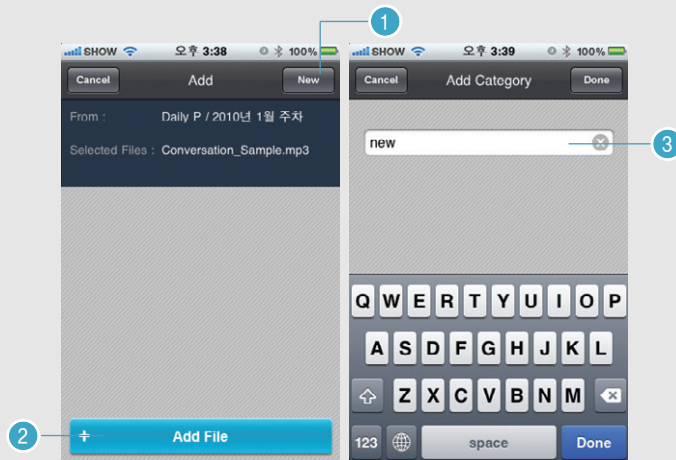

Main	SuperLAB Mode	Auto Mode	Self Mode	Word Mode	Matching Mode	Video Mode	Test Mode	LMS Mode	File Download	Setting

4 SuperLAB ENGLISH PRO _ Add, New

- ① User 밑에 새로운 카테고리 생성
- ② 선택한 파일 선택한 카테고리에 즐겨찾기 추가
- ③ 새로운 카테고리 생성 이름